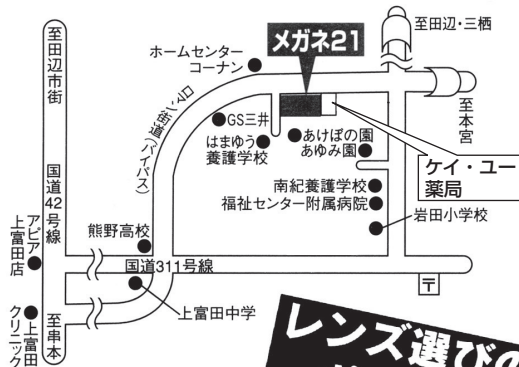

メガネのトゥーワン
上富田店
(0739)47-5221

西牟婁郡上富田町岩田2432-4

営業時間/AM8:00~PM8:00

日祝日AM9:00~PM7:00

◆毎週木曜日定休日◆

※勝手ながら定休日を毎週木曜日とさせていただきます。

**レンズ選びの
ポイント**

高価なレンズより、用途にあった
レンズをご指定下さい。

度数の変わりやすいお子様は高価な
レンズは必要ありません。

視力が0.2以上見える方には
超薄型レンズは必要ありません。

レンズ袋でブランドをご確認
ください。

遠近両用レンズも慣れなければ
無料で交換致します。

メガネのトゥーワン